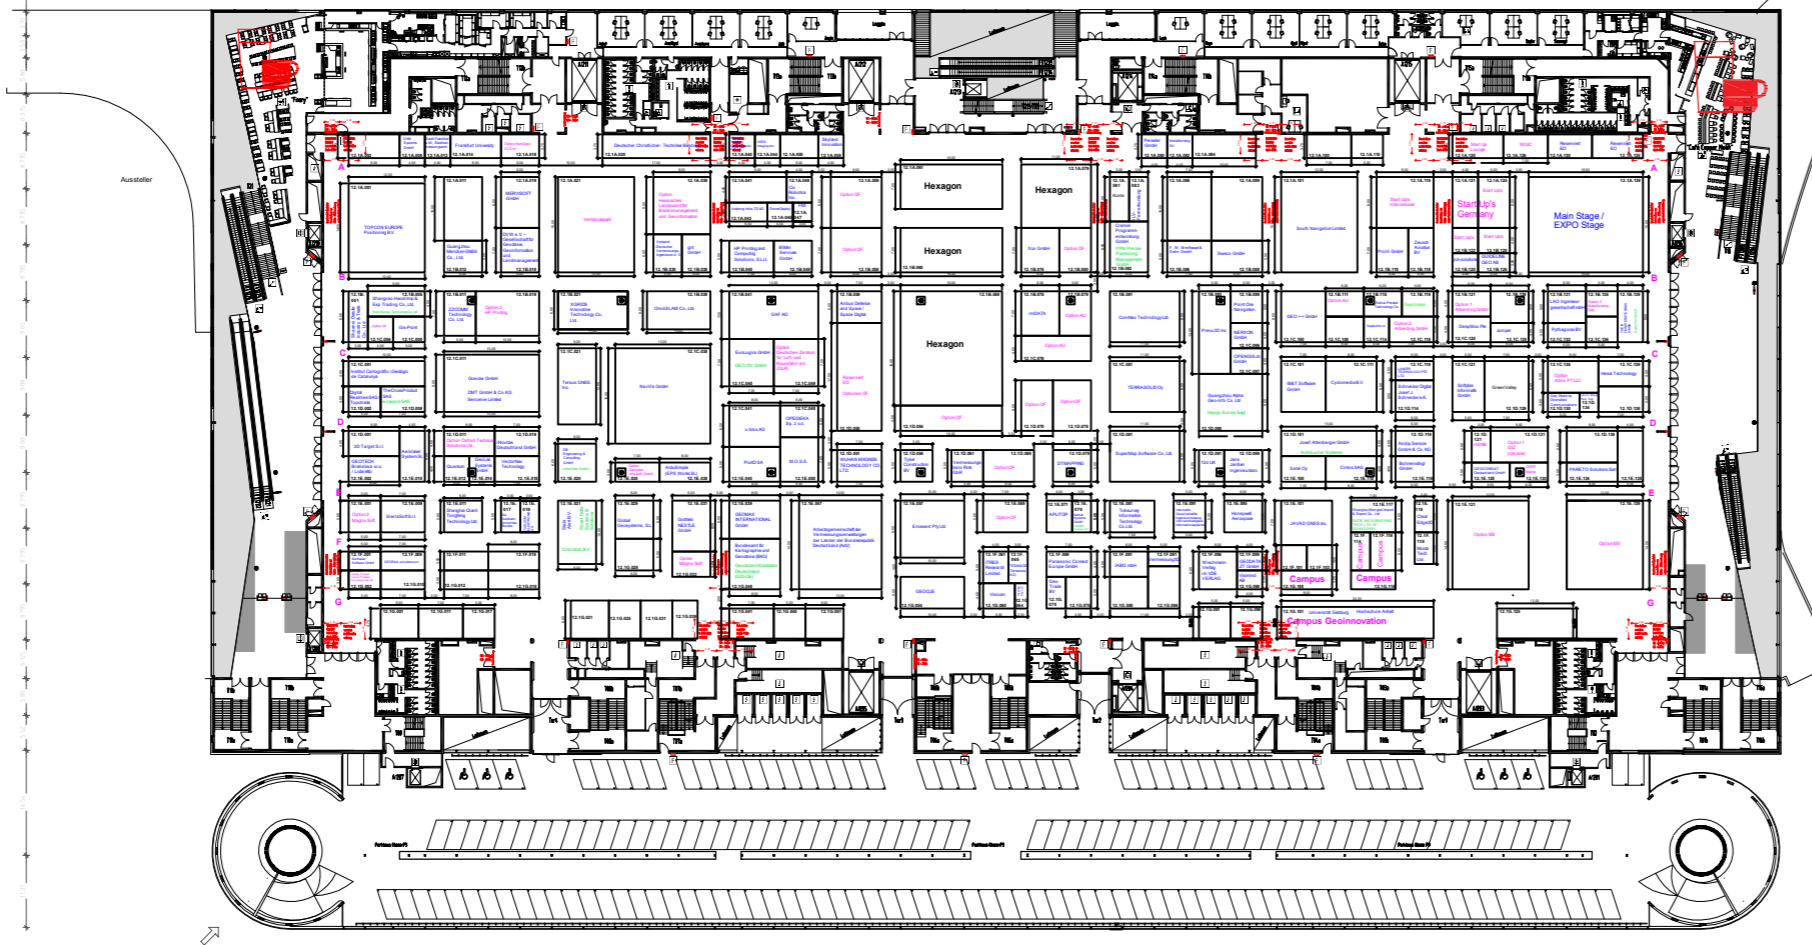

Level 1

Legende	Legend	Légende
	Information	Information
	Ticket sales	Tickets sales
	Electrician	Electricien
	Plumber	Plomber
	Printer	Imprimeur
	Fax	Téléfax
	Fire alarm	Alarm incendie
	Hot PC	Hot PC

1:2A9GR X 1:07:0XXXX X

HALLE 12.1

Planungsstand / Status
28.03.2025

Änderungen vorbehalten / Subject to changes

messe frankfurt

GRUNDRISS EBENE 1 + FS	12
BESTAND	1:200
ARCHITEKTUR	

1:2A9GR X 1:07:0XXXX X