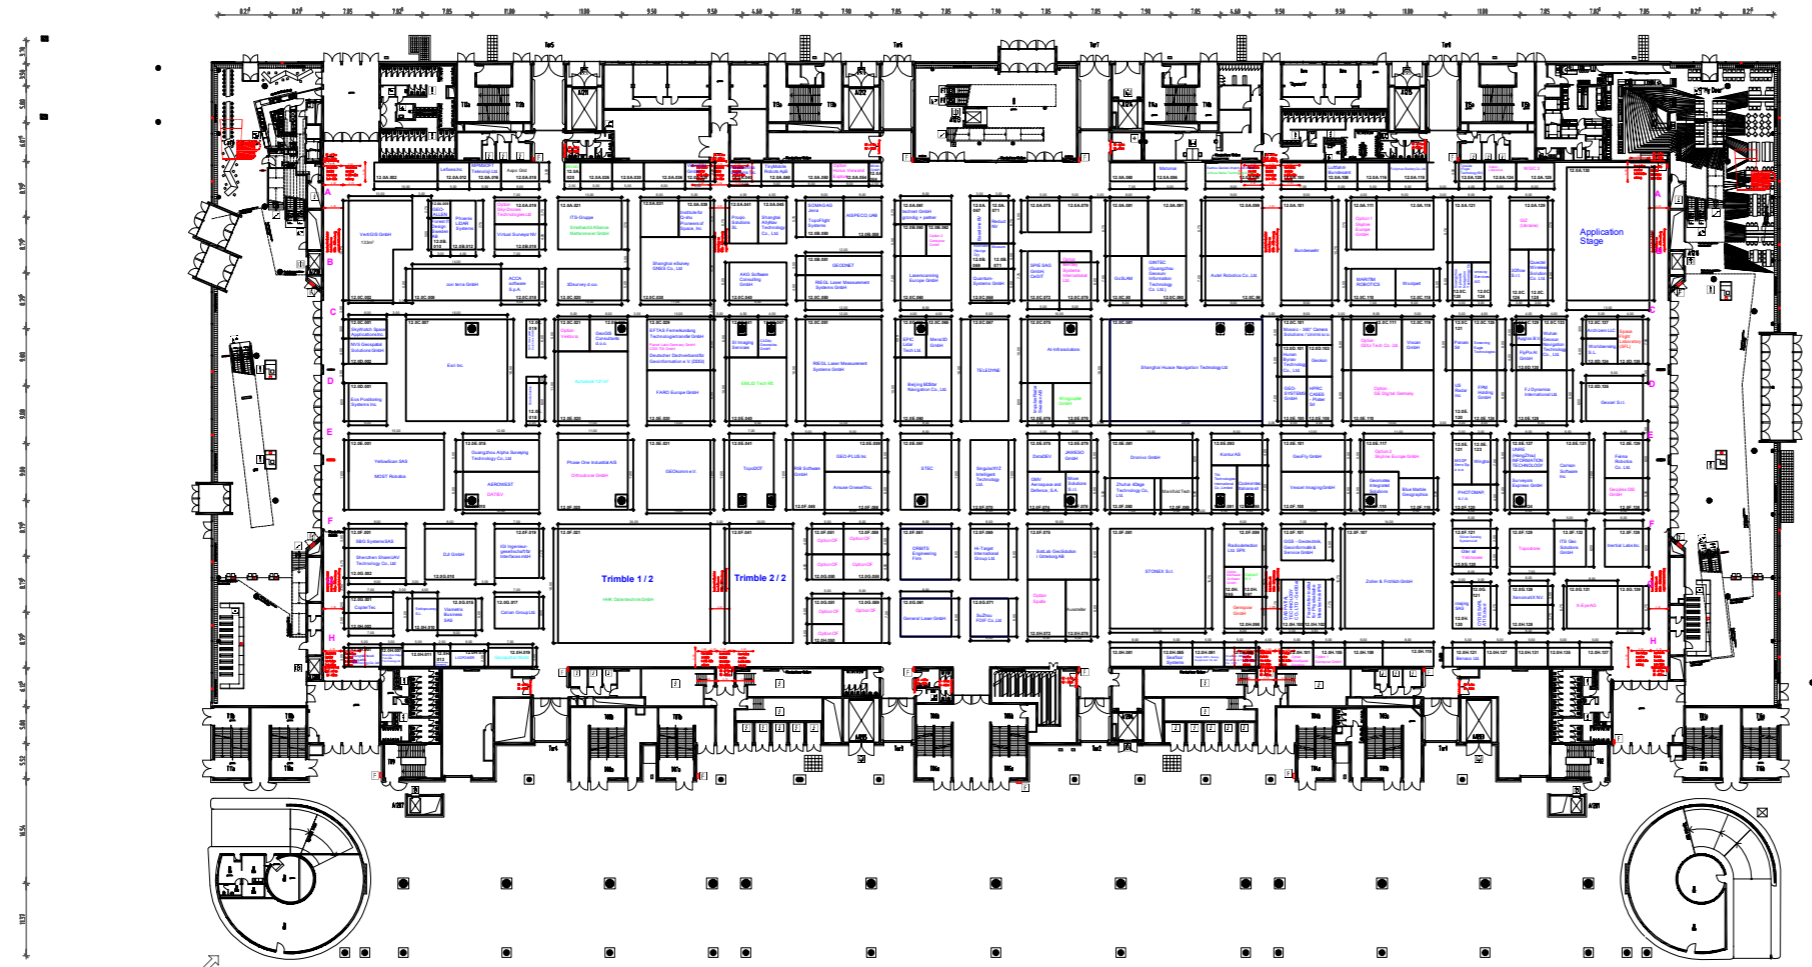

Level 0

Legende	Legend	Légende
	Information	Information
	Ticket sales	Tickets sales
	Electrician	Electricien
	Plumber	Plomber
	Printer	Imprimeur
	Fax	Téléfax
	Fire alarm	Alarm incendie
	Hot PC	Hot PC

1:2A9GR X 0:07:0XXXX X

INTERGEO 2025

Planungsstand / Status
28.03.2025

Änderungen vorbehalten / Subject to changes

messe frankfurt

GRUNDRISS EBENE 0	12
BESTAND	1:200
ARCHITEKTUR	

1:2A9GR X 0:07:0XXXX X