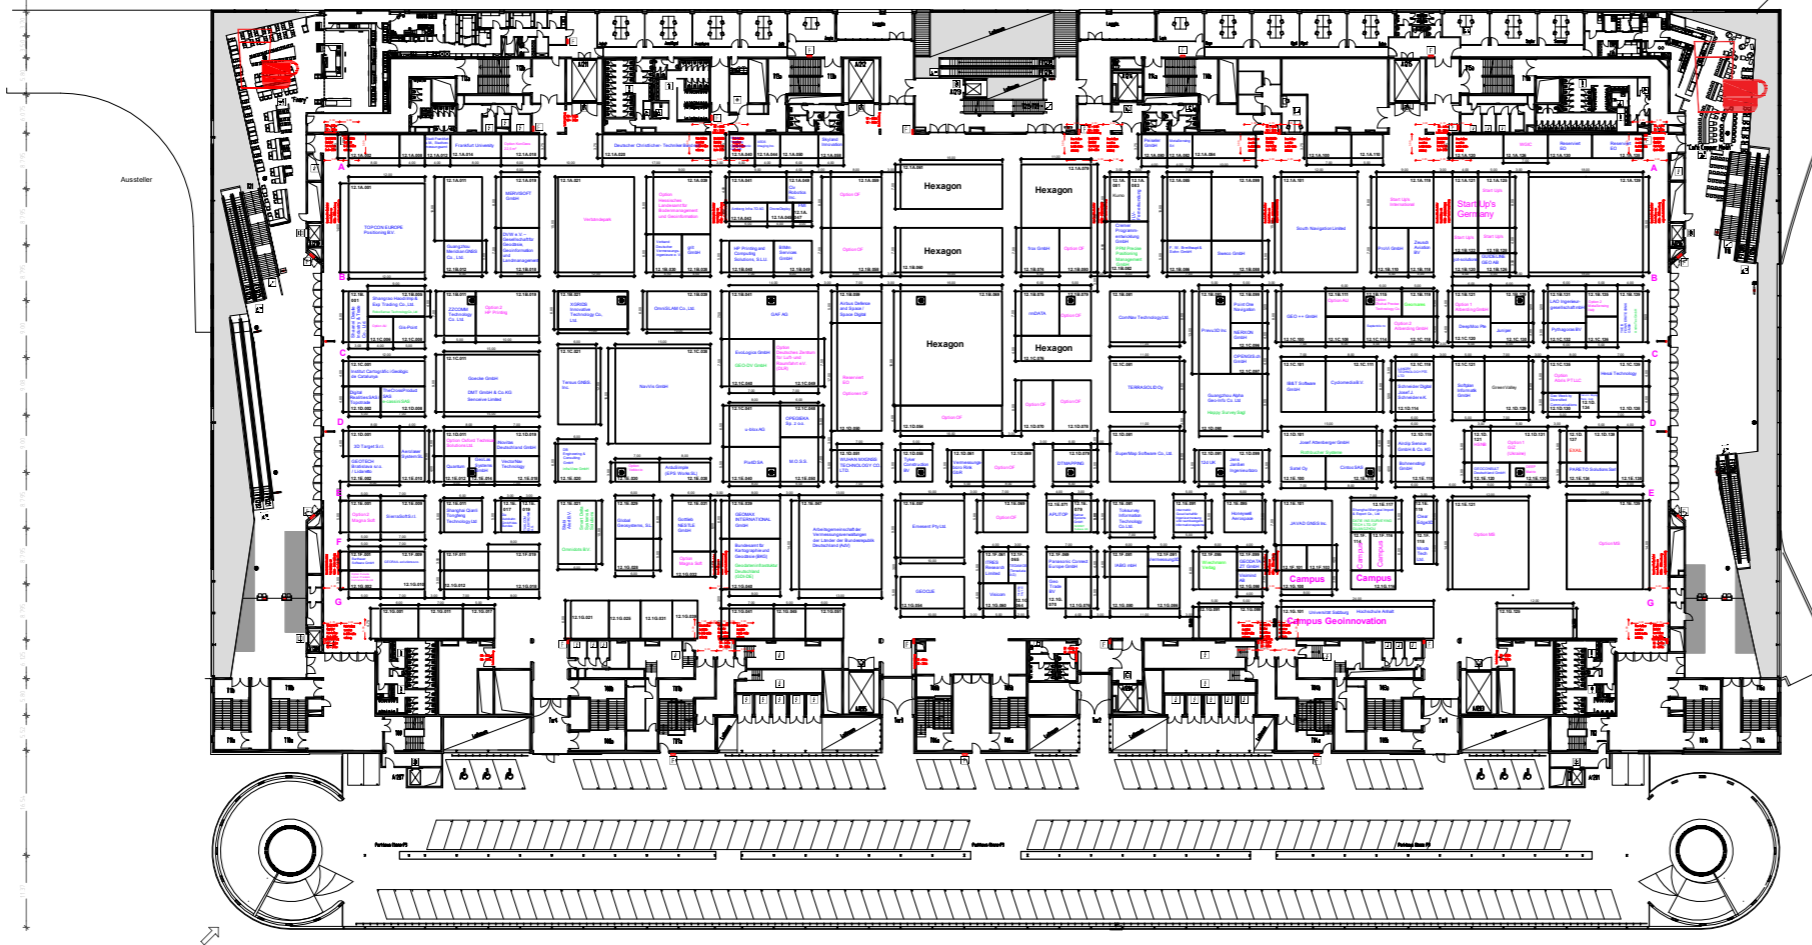

Level 1

Legende	Legend	Légende
	Information	Information
	Ticket laden	Tickets laden
	Ticket laden	Tickets laden
	Ticket laden	Tickets laden
	Electrician	Electricien
	Plumber	Plomber
	Water lab	Prise d'eau
	Service 011	Netto-charge
	Inspektor	Inspektor
	Inspektor	Inspektor
	Inspektor	Inspektor
	Fire alarm	Defecteur d'incendie
	Fire alarm	Defecteur d'incendie
	Fire alarm	Defecteur d'incendie
	Fire alarm	Defecteur d'incendie

1:2A9GR X 1:070XXXX X

HALLE 12.1

Planungsstand / Status
24.03.2025

Änderungen vorbehalten / Subject to changes

messe frankfurt

GRUNDRISS EBENE 1 + FS	12
BESTAND	1:200
ARCHITEKTUR	

1:2A9GR X 1:070XXXX X