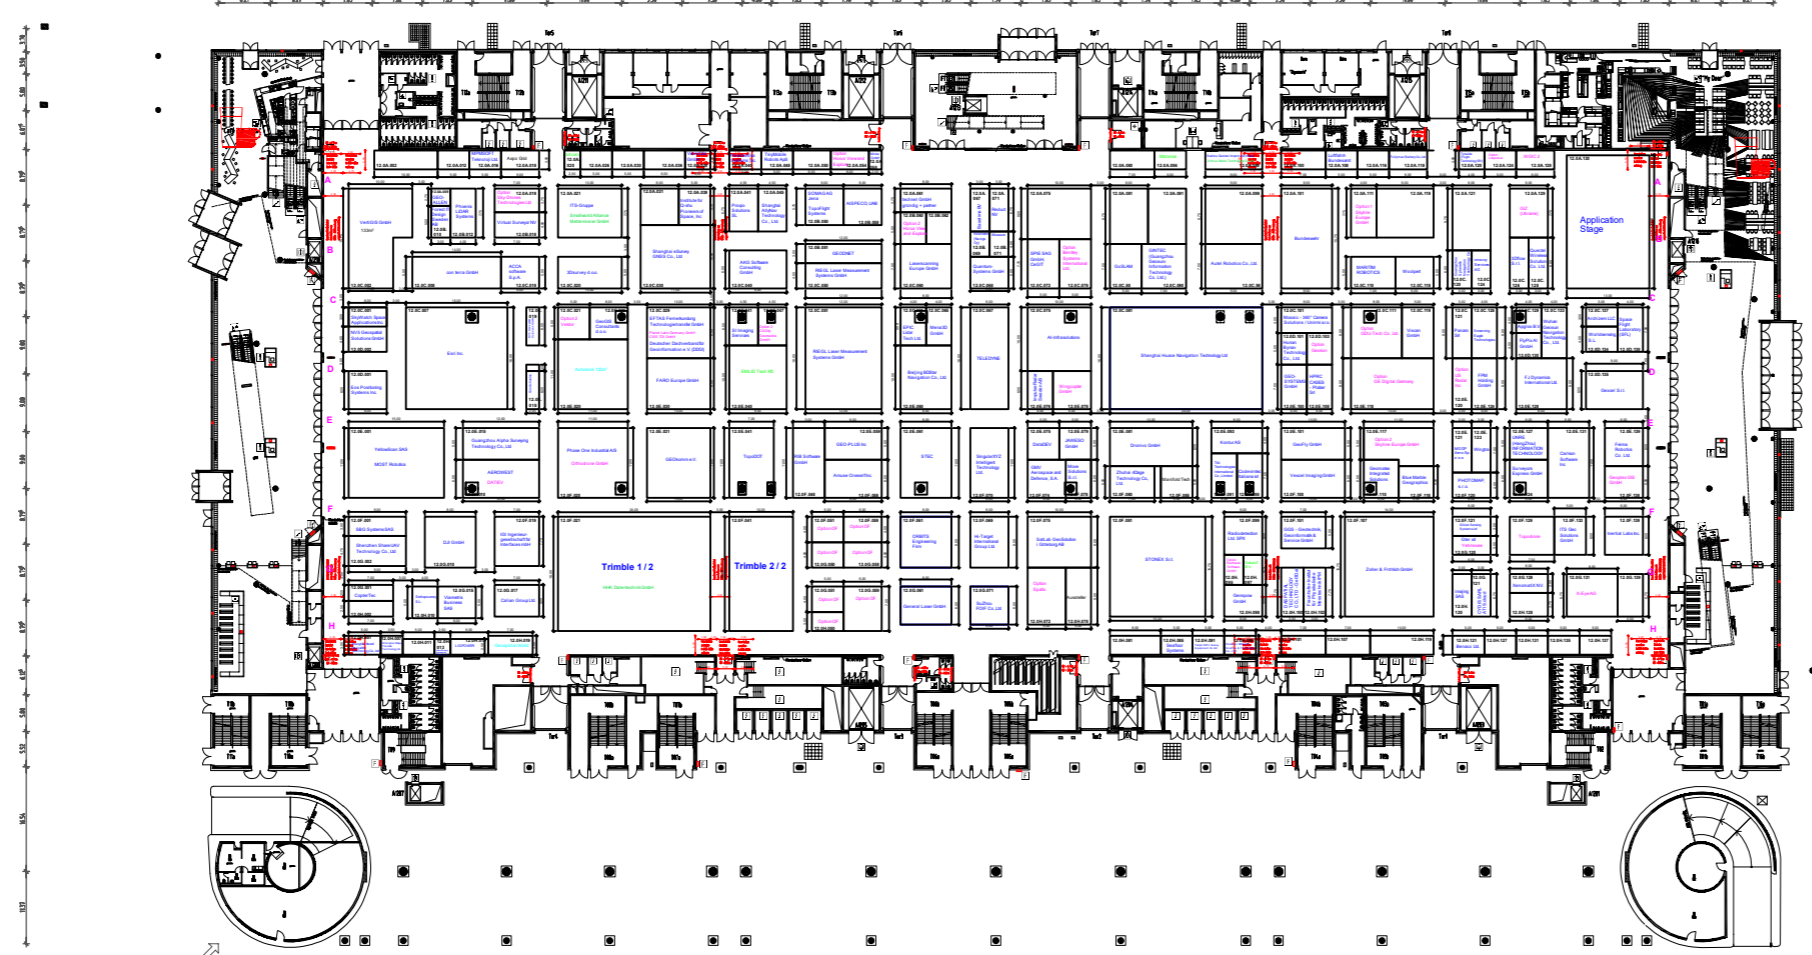

Level 0

Legende	Legend	Légende
	Information	Information
	Ticket laden	Tickets laden
	Ticket laden	Tickets laden
	Ticket laden	Tickets laden
	Electrician	Electricien
	Plumber	Plomber
	Water lab	Prise d'eau
	Service 011	Netto-charge
	Inspektor	Inspektor
	Inspektor	Inspektor
	Inspektor	Inspektor
	Fire alarm	Defecteur d'incendie
	Fire alarm	Defecteur d'incendie
	Fire alarm	Defecteur d'incendie
	Fire alarm	Defecteur d'incendie

1:2A9GR X 1:070XXXX X

INTERGEO 2025

Planungsstand / Status
24.03.2025

Änderungen vorbehalten / Subject to changes

messe frankfurt

GRUNDRISS EBENE 0	12
BESTAND	1:200
ARCHITEKTUR	

1:2A9GR X 1:070XXXX X